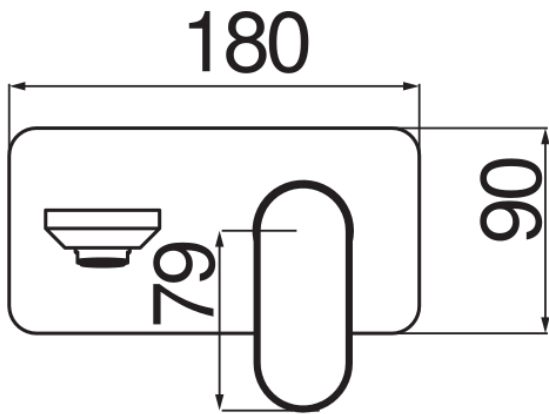

SPECIFICHE

Parte esterna monocomando a parete bocca lunga

Chrome

Aeratore anticalcare M 24 x 1

Lunghezza bocca 200 mm

Senza scarico

Limitatore di portata con freno al 50%

Imballo: 41 x 21 x 7 cm / 0,006027 m³ / 2,6 kg

DIAGRAMMA DI PORTATA: ACQUA CALDA/FREDDA

— Aeratore

DIAGRAMMA DI PORTATA: ACQUA MISCELATA

— Aeratore