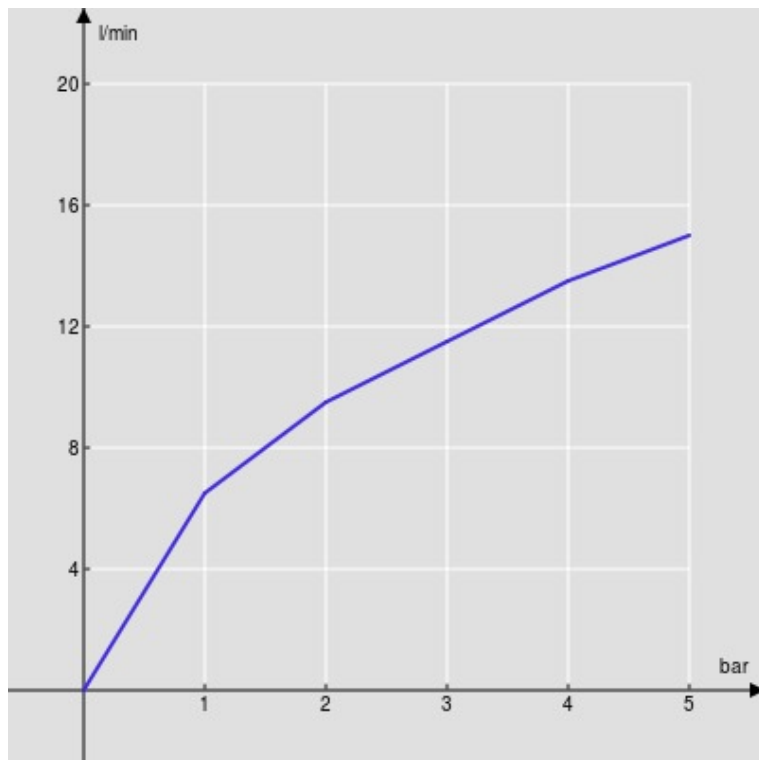

SPECIFICHE

Parte esterna monocomando a parete bocca lunga

Chrome

Aeratore anticalcare M 24 x 1

Lunghezza bocca 200 mm

Senza scarico

Limitatore di portata con freno al 50%

Imballo: 41 x 21 x 7 cm / 0,006027 m³ / 2,6 kg

DIAGRAMMA DI PORTATA: ACQUA CALDA/FREDDA

— Aeratore

DIAGRAMMA DI PORTATA: ACQUA MISCELATA

— Aeratore