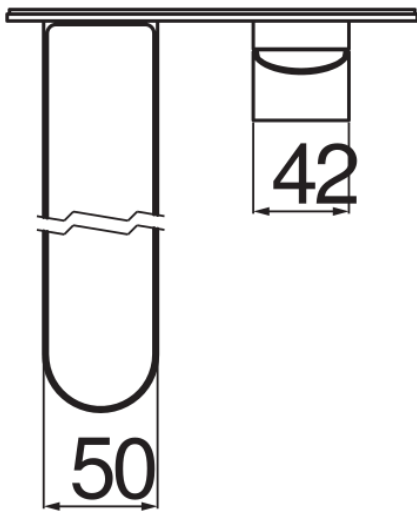

SPECIFICHE

Parte esterna monocomando a parete bocca lunga

Chrome

Aeratore anticalcare M 24 x 1

Lunghezza bocca 200 mm

Senza scarico

Limitatore di portata con freno al 50%

Imballo: 41 x 21 x 7 cm / 0,006027 m³ / 2,6 kg

DIAGRAMMA DI PORTATA: ACQUA CALDA/FREDDA

— Aeratore

DIAGRAMMA DI PORTATA: ACQUA MISCELATA

— Aeratore