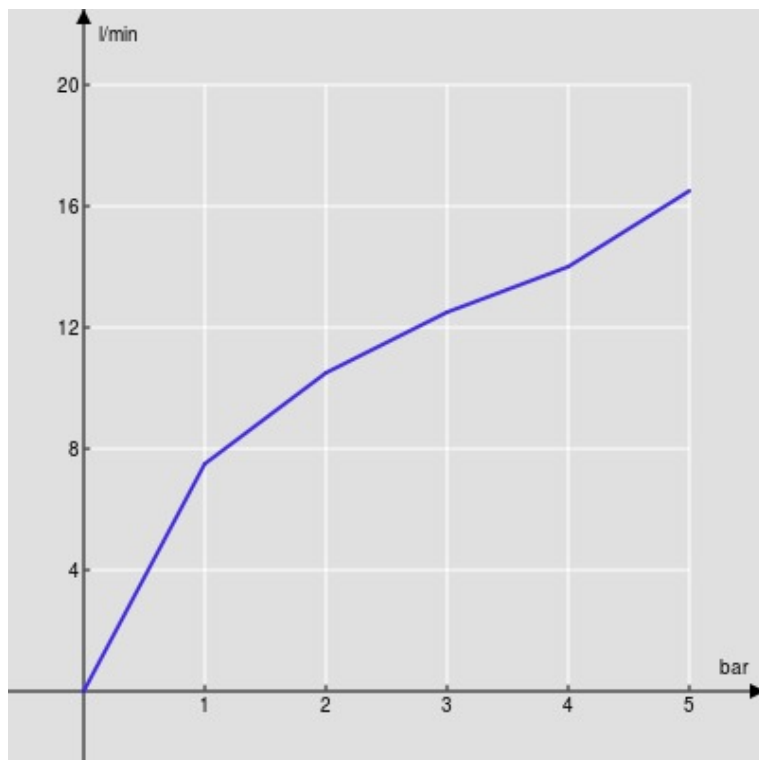

SPECIFICHE

Parte esterna monocomando a parete bocca lunga

Chrome

Aeratore anticalcare M 24 x 1

Lunghezza bocca 200 mm

Senza scarico

Limitatore di portata con freno al 50%

Imballo: 41 x 21 x 7 cm / 0,006027 m³ / 2,6 kg

DIAGRAMMA DI PORTATA: ACQUA CALDA/FREDDA

— Aeratore

DIAGRAMMA DI PORTATA: ACQUA MISCELATA

— Aeratore