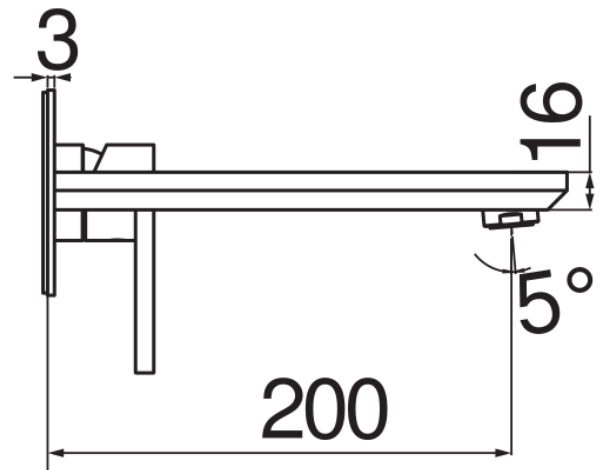

SPECIFICHE

Parte esterna monocomando a parete bocca lunga

Chrome

Aeratore anticalcare M 24 x 1

Lunghezza bocca 200 mm

Senza scarico

Limitatore di portata con freno al 50%

Imballo: 41 x 21 x 7 cm / 0,006027 m³ / 2,6 kg

DIAGRAMMA DI PORTATA: ACQUA CALDA/FREDDA

— Aeratore

DIAGRAMMA DI PORTATA: ACQUA MISCELATA

— Aeratore